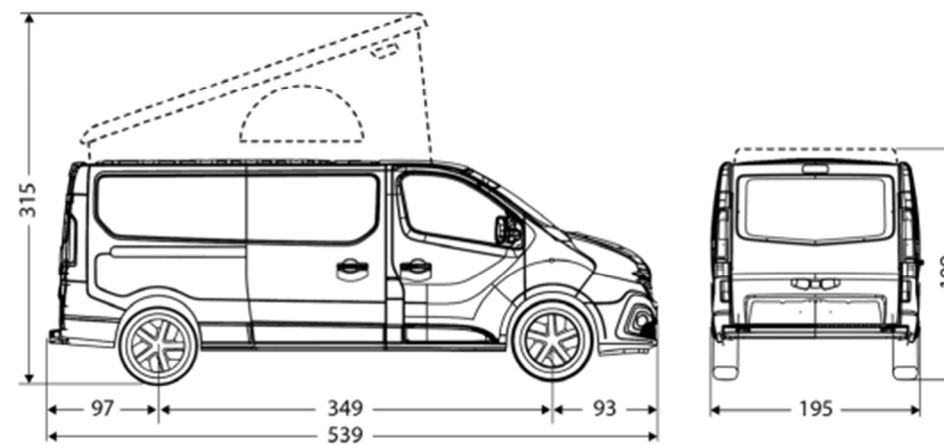

Details

- Drehbare Vordersitze
- Grosses Aufstelldach
- Schlafdach mit Bett (120 cm x 200 cm)
- Transformierbares Bett im Innenraum (130 cm x 185 cm)
- Kühlschrank mit 49 Liter Volumen
- Gaskocher mit zwei Flammen, kombiniert mit Spülbecken und Wasserhahn
- Autonomer Tisch für drinnen oder draussen mit passender Aufbewahrung im Kofferraum
- Ölheizung (2000 W) mit optimaler Funktionalität bis 2500 m ü. M.
- Aussendusche hinten am Auto
- Polyester-Isolierung und Aluminium-Verkleidung
- 100% LED-Beleuchtung, geringer Stromverbrauch (12 Lichtpunkte)
- Markise (220 cm x 235 cm)

Abmessungen

ABMESSUNGEN (mm für die Tabelle und cm für die Skizzen)	SPACENOMAD	GRAND SPACENOMAD
Gesamtlänge	4999	5399
Breite ohne / mit Rückspiegel	1956/2283	1956/2283
Höhe bei Leergewicht	1971–2005	1971–2005
Höhe mit Aufstelldach	3150	3150
Radstand	3098	3498
Dachhöhe innen	1300	1300
Sitzplätze	4	5
Schlafplätze	4	4
Bett im Aufstelldach	120 cm x 200 cm	
Bett im Innenraum	128 cm x 185 cm	
Kühlschrank Volumen	49 l	
Frischwassertank	60 l	30 l
Gebrauchtwasser-Tank	35 l	
Stauraum Küche Möbel		
Stauraum Sitzbank Schublade	300 l	370 l
Stauraum Kleiderschrank		
Kofferraum (Nutzvolumen)	692 l	1260 l