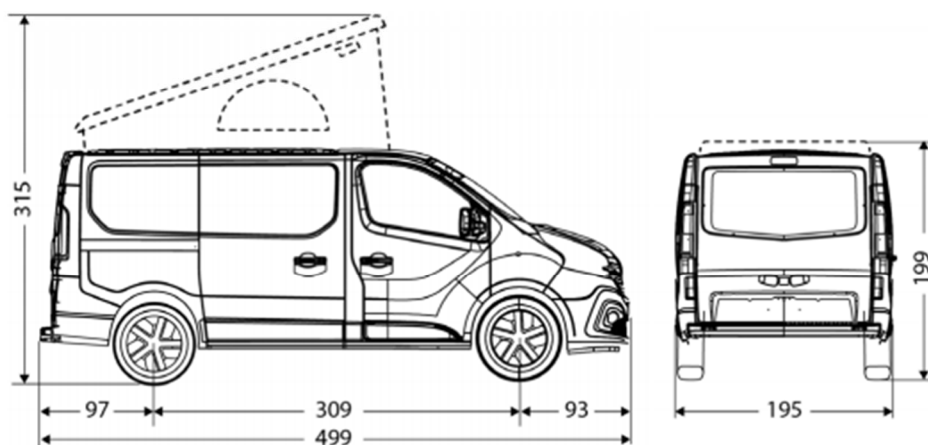

Details

- Drehbare Vordersitze
- Grosses Aufstelldach
- Schlafdach mit Bett (120 cm x 200 cm)
- Transformierbares Bett im Innenraum (130 cm x 185 cm)
- Kühlschrank mit 49 Liter Volumen
- Gaskocher mit zwei Flammen, kombiniert mit Spülbecken und Wasserhahn
- Autonomer Tisch für drinnen oder draussen mit passender Aufbewahrung im Kofferraum
- Ölheizung (2000 W) mit optimaler Funktionalität bis 2500 m ü. M.
- Aussendusche hinten am Auto
- Polyester-Isolierung und Aluminium-Verkleidung
- 100% LED-Beleuchtung, geringer Stromverbrauch (12 Lichtpunkte)
- Markise (220 cm x 235 cm)

Abmessungen

ABMESSUNGEN (mm für die Tabelle und cm für die Skizzen)	SPACENOMAD	GRAND SPACENOMAD
Gesamtlänge	4999	5399
Breite ohne / mit Rückspiegel	1956/2283	1956/2283
Höhe bei Leergewicht	1971–2005	1971–2005
Höhe mit Aufstelldach	3150	3150
Radstand	3098	3498
Dachhöhe innen	1300	1300
Sitzplätze	4	5
Schlafplätze	4	4
Bett im Aufstelldach	120 cm x 200 cm	
Bett im Innenraum	128 cm x 185 cm	
Kühlschrank Volumen	49 l	
Frischwassertank	60 l	30 l
Gebrauchtwasser-Tank	35 l	
Stauraum Küche Möbel		
Stauraum Sitzbank Schublade	300 l	370 l
Stauraum Kleiderschrank		
Kofferraum (Nutzvolumen)	692 l	1260 l